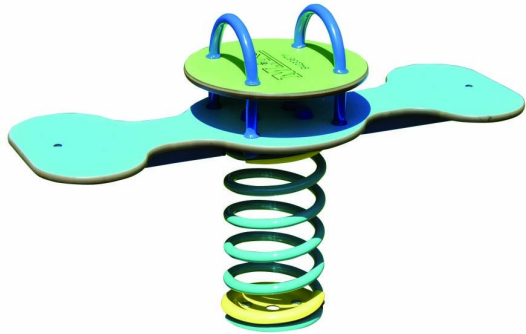

Jeu sur ressort duo fleur

Référence:
JE6434

☆ garantie 2 ans

Description

Jeux à ressort 2 places pour enfant de 2 à 12 ans composé d'un panneau en polyéthylène très résistant et sans entretien. Finition par peinture à la poudre sur acier. Hauteur siège (HCL) 42 cm. Certifié EN1176.

Longueur 100 cm Largeur 35 cm Hauteur 62 cm Poids 27,8 kg

Dimensions

- Haut. tot : 62.00 cm
- Longueur : 100.00 cm
- Larg. : 35.00 cm
- Poids : 27.80 kg