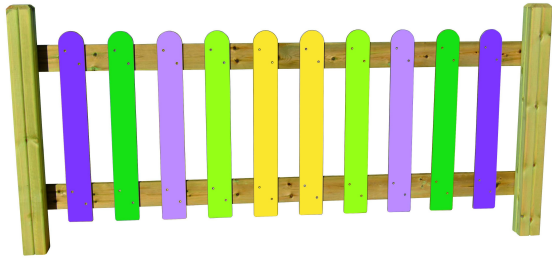

Clôture aire de jeu multicolore

Référence:
CT4783

☆ garantie 2 ans

Description

Clôture en bois traité autoclave – personnalisable et résistante Cette clôture en bois traité autoclave avec des lames en compact offre une solution pour vos aménagements extérieurs, avec des options de personnalisation variées pour s'adapter à votre environnement.

Caractéristiques : Matériau : bois traité autoclave avec lames en compact, assurant une grande résistance aux intempéries. Dimensions : Élément de clôture : 2 mètres de long
Hauteur hors sol : 95 cm Hauteur des poteaux : 130 cm, section carrée de 12 cm de côté
Personnalisation des couleurs : disponibles en violet, violette, vert clair, vert foncé et jaune.
Prix : au mètre linéaire. Commandes : veuillez inscrire les couleurs souhaitées (maximum 5) lors de la commande.

Couleurs

Couleurs disponibles 1

Vert foncé 348c

Heather Violet

Jaune

Vert

Violet