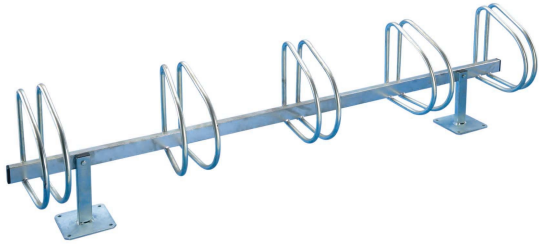

# Range vélos Zephir

Référence:  
VE5190

☆ garantie 2 ans

## Description

---

Range-vélos sur pieds pour 5 vélos – robuste et pratique Ce range-vélos est conçu pour offrir une solution pratique et sécurisée pour le stationnement de vélos, idéal pour les espaces publics et les entreprises. Caractéristiques : Matériau : tube en acier zingué de Ø 16 mm, traité contre la rouille. Montage : à monter soi-même, visserie de montage fournie. Fixation : visserie de fixation au sol non fournie. Pieds : platines de 25 cm x 25 cm avec trous de fixation de Ø 1 cm Hauteur des pieds : 23,5 cm pour un positionnement stable du range-vélos. Dimensions : Capacité : 5 vélos

## Dimensions

---

- Longueur : 193.00 cm
- Poids : 6.90 kg
- Épaisseur / profondeur : 42.00 cm