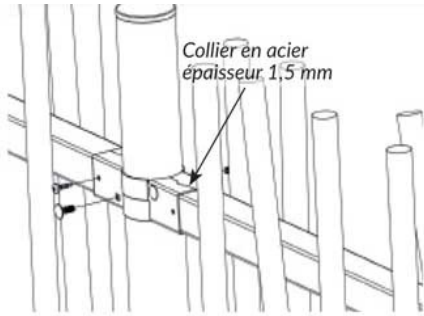

POTEAU CLOTURE BARREAUEE LINEATOIRE 250CM ET 2 COLLIERS

Référence:
CT4678

fabrication française

☆ garantie 2 ans

Description

Poteaux ronds en acier galvanisé de Ø 6 cm et d'épaisseur 3 mm. Poteaux équipés de capuchons en polypropylène résistant aux attaques extérieures. Système de fixation entre poteaux et panneaux inviolable, colliers métalliques flexibles pour terrain pentu. A sceller.

Hauteur 2,50 mètres pour clôture barreaudée de 2 mètres

Finition peinture par thermolaquage (minimum 100 microns) avec traitement anti-corrosion.

Dimensions

- Haut. tot : 250.00 cm
- Diamètres : 60.00 cm
- Épaisseur / profondeur : 3.00 cm