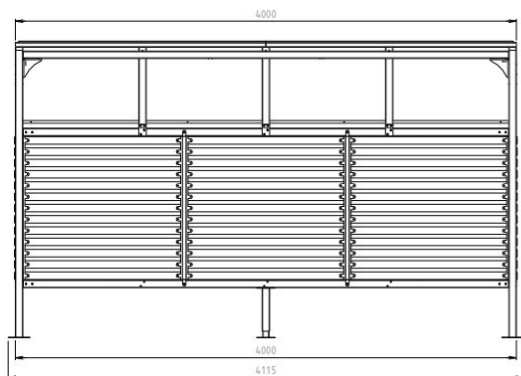

Abris Grand Lieu acier-bois

Référence:
VE5228_1

fabrication française

☆ garantie 5 ans

installateur agréé

Plans cotés

Description

Abri pour 9 vélos maximum ou 4 motos maximum. Ossature en tube acier galvanisé. Poteaux, traverses et longerons 60 x 60 x 2 mm, Arceaux de toiture 60 x 30 x 2 mm. Pieds réglables sur platines de 175 x 175 x 5 mm. Visserie inox. Tympan en tôle galvanisée d'épaisseur 1,5 mm. Chéneaux collectant les eaux de pluie dans les poteaux. Couverture en polycarbonate alvéolaire traité anti-UV, épaisseur 6 mm. Bardage bois horizontal ou vertical (à préciser à la commande) en planches de mélèze 60x22 cm. Peinture polyester thermodurcissable cuite à 200°, insensible aux UV. Couleurs selon RAL, voir ci-dessous.

Support vélos vendu séparément.

Longueur 4 m Profondeur 2,5 m Hauteur 2,35 m (autres dimensions, nous consulter)

Dimensions

- Haut. tot : 2.35 m
- Longueur : 4.00 m
- Épaisseur / profondeur : 2.50 m

Couleurs