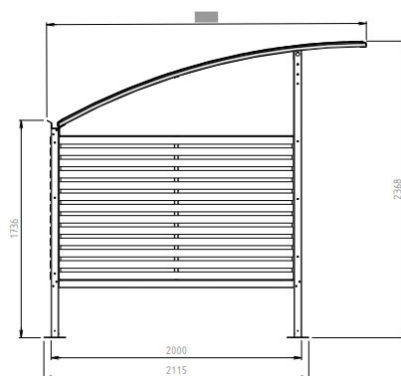

Abris Grand Lieu acier-bois

Référence:
VE5228_1

fabrication française

☆ garantie 5 ans

installateur agréé

Plans cotés

Description

Abri pour 9 vélos maximum ou 4 motos maximum. Ossature en tube acier galvanisé. Poteaux, traverses et longerons 60 x 60 x 2 mm, Arceaux de toiture 60 x 30 x 2 mm. Pieds réglables sur platines de 175 x 175 x 5 mm. Visserie inox. Tympan en tôle galvanisée d'épaisseur 1,5 mm. Chéneaux collectant les eaux de pluie dans les poteaux. Couverture en polycarbonate alvéolaire traité anti-UV, épaisseur 6 mm. Bardage bois horizontal ou vertical (à préciser à la commande) en planches de mélèze 60x22 cm. Peinture polyester thermodurcissable cuite à 200°, insensible aux UV. Couleurs selon RAL, voir ci-dessous.

Support vélos vendu séparément.

Longueur 4 m Profondeur 2,5 m Hauteur 2,35 m (autres dimensions, nous consulter)

Dimensions

- Haut. tot : 2.35 m
- Longueur : 4.00 m
- Épaisseur / profondeur : 2.50 m

Couleurs