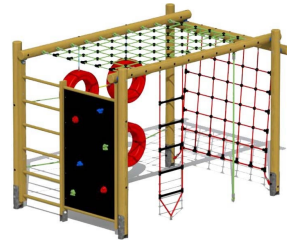

Combiné de jeux de grimpe

Référence:
JE0008

☆ garantie 2 ans

Description

Jeu à grimper certifié EN-1176 pour enfants de 6 à 12 ans. Composé d'un filet-hamac rectangulaire de 3m sur 2,1m, d'un filet d'escalade, de pneus d'escalade, d'un mur d'escalade et d'une échelle fixe et enfin, d'une corde d'escalade pour s'asseoir ou ramper. Structure en rondins de mélèze de diamètre de 12cm placés dans le sol à l'aide de supports en métal. Écrous et boulons entièrement recouverts de bouchons en matière synthétique.

- Longueur : 300cm
- Hauteur : 220cm
- Zone de sécurité : 40m²
- Largeur : 210cm
- Hauteur de chute : 210cm

Dimensions

- Longueur : 300.00 cm
- Larg. : 210.00 cm