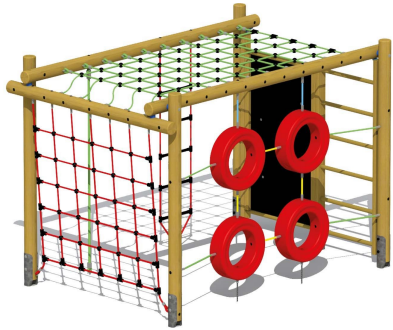

Combiné de jeux de grimpe

Référence:
JE0008

☆ garantie 2 ans

Description

Jeu à grimper certifié EN-1176 pour enfants de 6 à 12 ans. Composé d'un filet-hamac rectangulaire de 3m sur 2,1m, d'un filet d'escalade, de pneus d'escalade, d'un mur d'escalade et d'une échelle fixe et enfin, d'une corde d'escalade pour s'asseoir ou ramper. Structure en rondins de mélèze de diamètre de 12cm placés dans le sol à l'aide de supports en métal. Écrous et boulons entièrement recouverts de bouchons en matière synthétique.

- Longueur : 300cm
- Hauteur : 220cm
- Zone de sécurité : 40m²
- Largeur : 210cm
- Hauteur de chute : 210cm

Dimensions

- Longueur : 300.00 cm
- Larg. : 210.00 cm