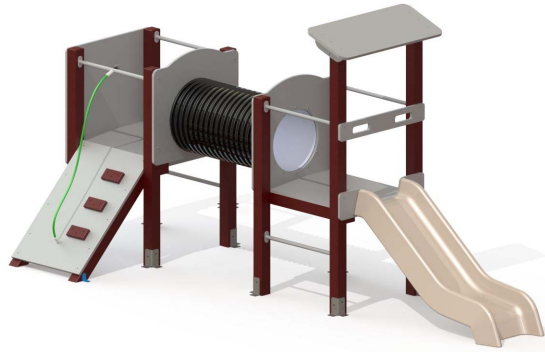

Aire de jeu Le tunnel mystérieux

Référence:
JE7249

☆ garantie 2 ans

Description

Jeu pour enfants de 3 à 10 ans dont la structure est en plastique recyclé écologique et sans entretien. Comprend un plan incliné pour grimper avec corde, 2 plateformes, un tunnel et un toboggan. Cordes en polypropylène renforcé d'acier galvanisé. Parties métalliques traitées à base de poudre d'alliage polymérique résistant aux brouillards salins et conditions climatiques extrêmes. Eléments en polyester dont toboggan en polyester renforcé par de la fibre de verre.

Longueur 4,9 m Largeur 2,7 m Hauteur 2,4m Hauteur de chute 0,9 m

Dimensions

- Haut. tot : 2.40 m
- Longueur : 4.90 m
- Larg. : 2.70 m
- Poids : 529.00 kg