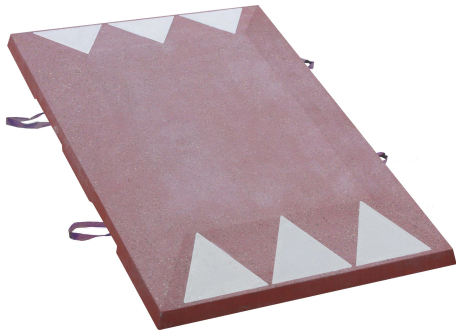

Coussin berlinois béton

Référence:
PA4345_1

fabrication française

Description

Coussin berlinois en béton conforme aux recommandations du CERTU. Béton, rouge ou blanc, sablé ton pierre. Le rainurage en creux augmente la visibilité nocturne et l'adhérence. 3 modèles au choix : blanc sablé avec rainurages, blanc sablé sans rainurage, rouge sablé sans rainurage. Manutention par 4 sangles plates fournies. Longueur 310 cm. Largeur 180 cm. Poids : 1950 Kg.

Dimensions

- Poids : 1950.00 kg

Variantes du produit

REF	Finition
PA4345	Blanc rainurage
PA4346	Blanc sans rainurage
PA4346R	Rouge sans rainurage

Vous souhaitez plus de choix sur ce produit ? Consulter notre [site web](#)